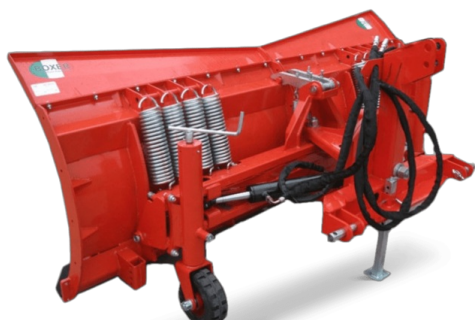

Boxer agri
Stougjesdijk 153 3271KB
Mijnsheerenland NL
info@boxeragri.nl
+31 186 612333

BOXER PU 2600 SCHNEEPFLUG

Der hydraulisch verstellbare Schneepflug für Traktoren von 80 bis 150 PS. Die Scharhöhe ist 99 cm und hydraulisch verstellbar. Die Schürfleiste ist mit auswechselbaren Gummistreifen und gefedertem Abreißschutz ausgestattet.

4.350,00 €

Spezifikationen

ABMESSUNGEN

(A) Arbeitsbreite	260
Höhe der Klinge	99

EIGENSCHAFTEN

Maximale Leistung	150
Minimale Leistung	80
Typ der Kupplung	CAT. 1/2

GEWICHT

Gewicht	660
---------	-----