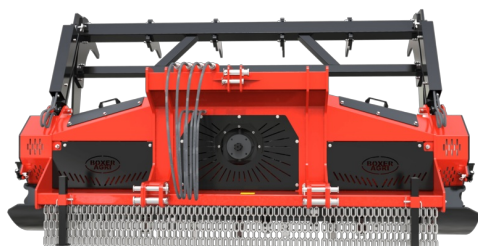

Boxer agri
Stougesdijk 153 3271KB
Mijnsheerenland NL
info@boxeragri.nl
+31 186 612333

BOXER BM HD XL

Fraise forestière robuste à double entraînement

La Boxer BM225HDXL est une fraise forestière puissante et robuste, conçue spécialement pour les applications forestières, d'entretien des terrains et agricoles professionnelles. Grâce à son double entraînement (5+5 courroies), à sa boîte de vitesses CMR renforcée (190 CV) et à ses marteaux fixes en carbure, elle offre des performances et une durabilité inégalées, même dans les conditions les plus exigeantes.

BM225HD XL:
15 035,00 €

Spécifications

	(A) LARGEUR DE TRAVAIL	DIAMÈTRE DES BRANCHES	POIDS	FLÉAUX	PUISSANCE MAXIMALE	PUISSANCE MINIMALE	TYPE D'EMBRAYAGE
BM225HD XL	225	20	1800	36	190	130	CAT. 2/3

Photos