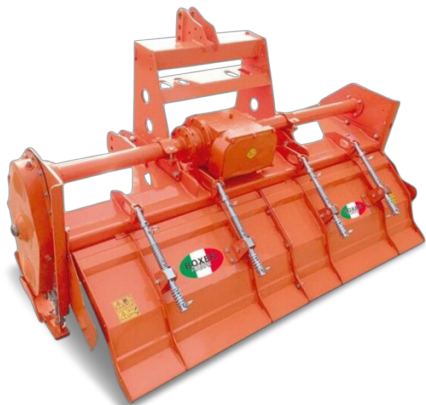

Boxer agri
Stougjesdijk 153 3271KB
Mijnsheerenland NL
info@boxeragri.nl
+31 186 612333

BOXER TCA FRAISE ROTATIVE

Motoculteur à engrenages pour ameublir, émietter et niveler le sol. Convient à l'agriculture, à l'horticulture et à la préparation des sols, avec un entraînement puissant pour un résultat de broyage régulier.

GF 230 TCA:
4 820,00 €

GF 250 TCA:
4 920,00 €

Spécifications

	TYPE D'EMBRAYAGE	(A) LARGEUR DE TRAVAIL	POIDS	PROFONDEUR DE TRAVAIL	PUISSANCE MAXIMALE	PUISSANCE MINIMALE
GF 230 TCA	CAT. 2	230	645	16	110	80
GF 250 TCA	CAT. 2	250	690	16	120	90