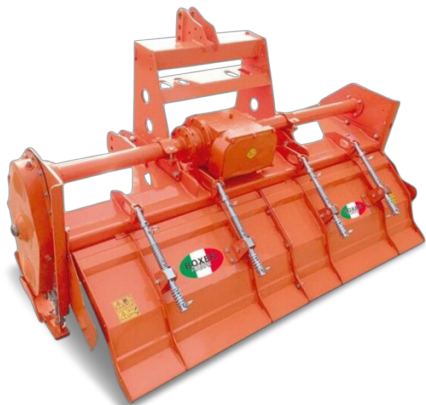

Boxer agri
Stougjesdijk 153 3271KB
Mijnsheerenland NL
info@boxeragri.nl
+31 186 612333

BOXER TCA GRONDFREES

Tandwiel aangedreven grondfrees voor het losmaken, verkruiden en egaliseren van de bodem. Geschikt voor landbouw, tuinbouw en grondvoorbereiding, met een sterke aandrijving voor een gelijkmatig freesresultaat.

GF 230 TCA:
€ 4.820,00

GF 250 TCA:
€ 4.920,00

Specificaties

	AFTAKAS TOEREN	KOPPELING TYPE	(A)WERKBREEDTE	FREESMESSEN	GEWICHT	MAXIMAAL VERMOGEN	MINIMAAL VERMOGEN	WERKDIEPTE
GF 230 TCA	540 RPM	CAT. 2	230 cm	10 x 6	645 kg	110 pk	80 PK	16 cm
GF 250 TCA	540 RPM	CAT. 2	250 cm	11 x 6	690 kg	120 pk	90 PK	16 cm